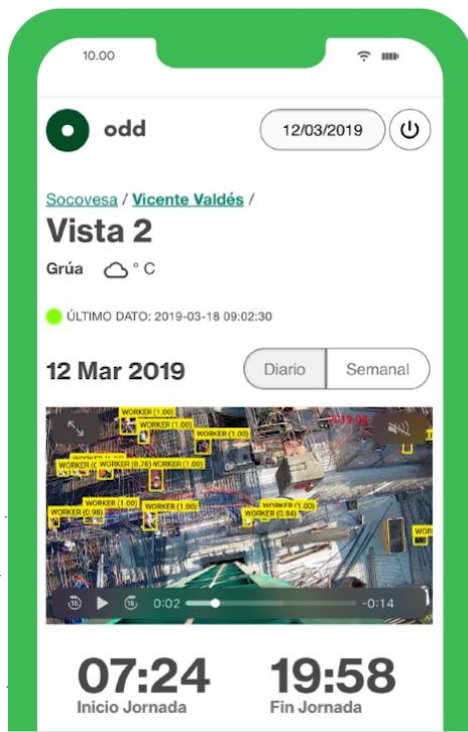

Mejores decisiones con mayor información